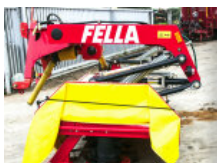

FELLA SM310-F T CC

Rotativa Frontal FELLA Modelo: SM310-F7CC AÑO: 2017 OCASION!! PROCEDENTE DE DEMOSTRACION!

Estado Usado Condición Perfecto Marca FELLA Modelo SM310-T7CC Referencia A10531 Año 2017

9.000€