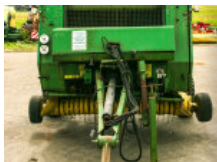

Estado Usado Condición Bueno Marca GILIOLI Modelo CONDOR 22 Referencia A10667 Año 2012

8.500€

AGRÍCOLA - CARRO MEZCLADOR PROPULSADO

RMH VSL16

CARRO AUTOPROPULSADO RMH

Estado Usado Condición Bueno Marca RMH Modelo VSL 16 Referencia A10518 Año 2001

Rastrillo Hilerador sitrex universal 400

Estado Usado Condición Bueno Marca SITREX Referencia A11266

1.000€

AGRÍCOLA - ROTOEMPACADORA

KRONE COMPRIMA F155XC X-TREME

PERFECTA, OCASION!! SOLO 16.000 PAQUETES.

Estado Usado Condición Perfecto Marca KRONE Referencia A11984 Año 2018

28.000€

ROTOEMPACADORA JOHN DEERE 570

vendo roto empacadora jonh deere 570 atador de malla y cuerda matriculada

Estado Usado Condición Bueno Marca JOHN DEERE Modelo ROTOEMPACADORA JOHN DEERE 570 Referencia A06896