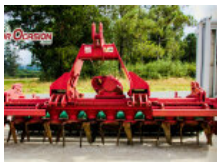

KVERNELAND NGS-301

Grada Rotativa KVERNELAND Modelo: NGS_301 + Rodillo packer 500mm

Estado Usado Condición Perfecto Marca KVERNELAND Modelo NGS-301 Referencia A10523

5.500€