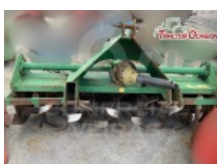

Fresadora covesa FR160

Se vende fresadora marca Covesa modelo FR160 1.60m de ancho de trabajo Trompeta corrida Doble brida Seminueva

Estado Usado Condición Bueno Marca COVESA Modelo FR 160 Referencia A21326

1.200€