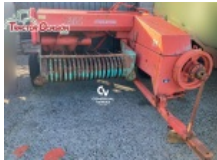

EMPACADORA BATLLE SUPER162M

Empacadora Batlle super 162M usada. - Ancho de pickup: 1,40m

Estado Usado Condición Regular Marca BATLLE Modelo SUPER162M Referencia A20589

3.000€