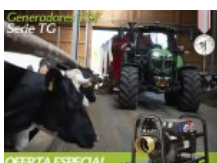

INDUSTRIAL - GRUPO ELECTRÓGENO

Generador Pramac TG 30-15

Oferta especial! Generador para toma de fuerza Pramac modelo TG 30-15 Para más información contacten con nosotros Tlf: 981 58 77...

3.600€

Estado Usado Condición Perfecto Marca SIN MARCA Modelo Generador Pramac TG 30-15 Referencia A20664 Año 2025