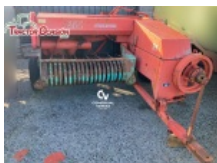

1.000€

AGRÍCOLA - EMPACADORA

EMPACADORA CLAAS MARKANT 41

Empacadora Claas Markant 41 usada. - Ancho de pick up: 1,40m

Estado Usado Condición Regular Marca CLAAS Modelo MARKANT 41 Referencia A20591

1.200€

EMPACADORA JOHN DEERE 339

Empacadora John Deere 339 usada. - Ancho de pick up: 1,30m

Estado Usado Condición Regular Marca JOHN DEERE Modelo 339 Referencia A20590

2.000€

EMPACADORA BATLLE SUPER162M

Empacadora Batlle super 162M usada. - Ancho de pickup: 1,40m