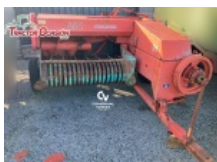

2.000€

AGRÍCOLA - EMPACADORA

EMPACADORA CLAAS MARKANT 41

Empacadora Claas Markant 41 usada. - Ancho de pick up: 1,40m

Estado Usado Condición Regular Marca CLAAS Modelo MARKANT 41 Referencia A20591

1.200€

EMPACADORA JOHN DEERE 339

Empacadora John Deere 339 usada. - Ancho de pick up: 1,30m

Estado Usado Condición Regular Marca JOHN DEERE Modelo 339 Referencia A20590

2.000€

EMPACADORA BATLLE SUPER162M

Empacadora Batlle super 162M usada. - Ancho de pickup: 1,40m