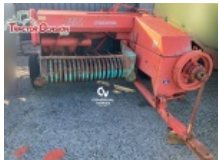

2.000€

AGRÍCOLA - EMPACADORA

EMPACADORA CLAAS MARKANT 41

Empacadora Claas Markant 41 usada. - Ancho de pick up: 1,40m

Estado Usado Condición Regular Marca CLAAS Modelo MARKANT 41 Referencia A20591

1.200€

EMPACADORA JOHN DEERE 339

Empacadora John Deere 339 usada. - Ancho de pick up: 1,30m

Estado Usado Condición Regular Marca JOHN DEERE Modelo 339 Referencia A20590

2.000€

EMPACADORA BATLLE SUPER162M

Empacadora Batlle super 162M usada. - Ancho de pickup: 1,40m