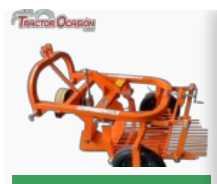

AGRÍCOLA - ARRANCADORA DE PATATAS

ARRANCADORA DE PATATAS COVESA

SE VENDE ARRANCADORA DE PATATAS COVESA NUEVA CON VIBRACIÓN CON TRANSMISIÓN NUEVAS HASTA FINAL DE STOCK PRECIO SIN PORTES

Estado Usado Condición Perfecto Marca COVESA Modelo ARRANCADORA DE PATATAS COVESA Referencia A20578 Año 2025

1.080€