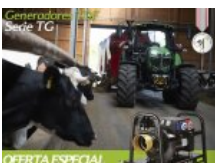

1.600€

INDUSTRIAL - GRUPO ELECTRÓGENO

Generador Pramac TG 30-15

Oferta especial! Generador para toma de fuerza Pramac modelo TG 30-15 Para más información contacten con nosotros Tlf: 981 58 77...

Estado Usado Condición Perfecto Marca SIN MARCA Modelo Generador Pramac TG 30-15 Referencia A20664 Año 2025