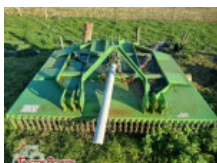

AGRÍCOLA - DESBROZADORA PRADERA

DESBROZADORA REFORZADA JUMAVA - USADA

Desbrozadora usada Jumava en buen estado Ancho de labor: 2m

Estado Usado Condición Bueno Marca SIN MARCA Modelo DESBROZADORA REFORZADA JUMAVA - USADA Referencia A20588

2.000€