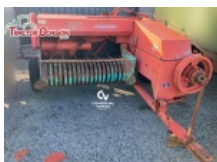

EMPACADORA BATLLE SUPER162M

Empacadora Batlle super 162M usada. - Ancho de pickup: 1,40m

Estado Usado Condición Regular Marca BATLLE Modelo SUPER162M Referencia A20589

3.000€

EMPACADORA JOHN DEERE 339

Empacadora John Deere 339 usada. - Ancho de pick up: 1,30m