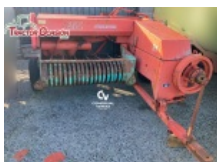

1.200€

EMPACADORA JOHN DEERE 339

Empacadora John Deere 339 usada. - Ancho de pick up: 1,30m

Estado Usado Condición Regular Marca JOHN DEERE Modelo 339 Referencia A20590

2.000€

EMPACADORA BATLLE SUPER162M

Empacadora Batlle super 162M usada. - Ancho de pickup: 1,40m