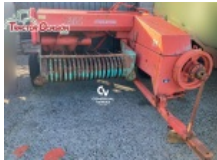

AGRÍCOLA - EMPACADORA

EMPACADORA CLAAS MARKANT 41

Empacadora Claas Markant 41 usada. - Ancho de pick up: 1,40m

Estado Usado Condición Regular Marca CLAAS Modelo MARKANT 41 Referencia A20591

1.200€

EMPACADORA JOHN DEERE 339

Empacadora John Deere 339 usada. - Ancho de pick up: 1,30m

Estado Usado Condición Regular Marca JOHN DEERE Modelo 339 Referencia A20590

2.000€

EMPACADORA BATLLE SUPER162M

Empacadora Batlle super 162M usada. - Ancho de pickup: 1,40m