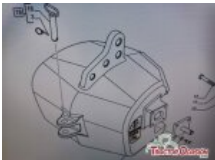

CONTRAPESO DELANTERO 1000KG

SE VENDE CONTRAPESO DELANTERO DE 1000KG VALIDO PARA SOPORTE Y PARA TRIPUNTAL DELANTERO

[1.200€](#)

Estado Usado Condición Perfecto Marca CASE Agricola Modelo CASE-NEW HOLLAND Referencia A18097