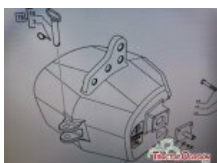

CONTRAPESO DELANTERO 1000KG

SE VENDE CONTRAPESO DELANTERO DE 1000KG VALIDO PARA SOPORTE Y PARA TRIPUNTAL DELANTERO

Estado Usado Condición Perfecto Marca CASE Agrícola Modelo CASE-NEW HOLLAND Referencia A18097

1.200€