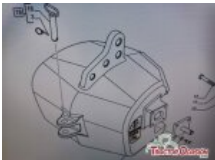

CONTRAPESO DELANTERO 1000KG

SE VENDE CONTRAPESO DELANTERO DE 1000KG VALIDO PARA SOPORTE Y PARA TRIPUNTAL DELANTERO

[1.200€](#)

Estado Usado Condición Perfecto Marca CASE Agrícola Modelo CASE-NEW HOLLAND Referencia A18097