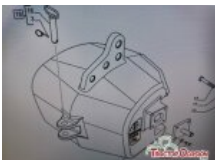

CONTRAPESO DELANTERO 1000KG

SE VENDE CONTRAPESO DELANTERO DE 1000KG VALIDO PARA SOPORTE Y PARA TRIPUNTAL DELANTERO

Estado Usado Condición Perfecto Marca CASE Agrícola Modelo CASE-NEW HOLLAND Referencia A18097

1.200€